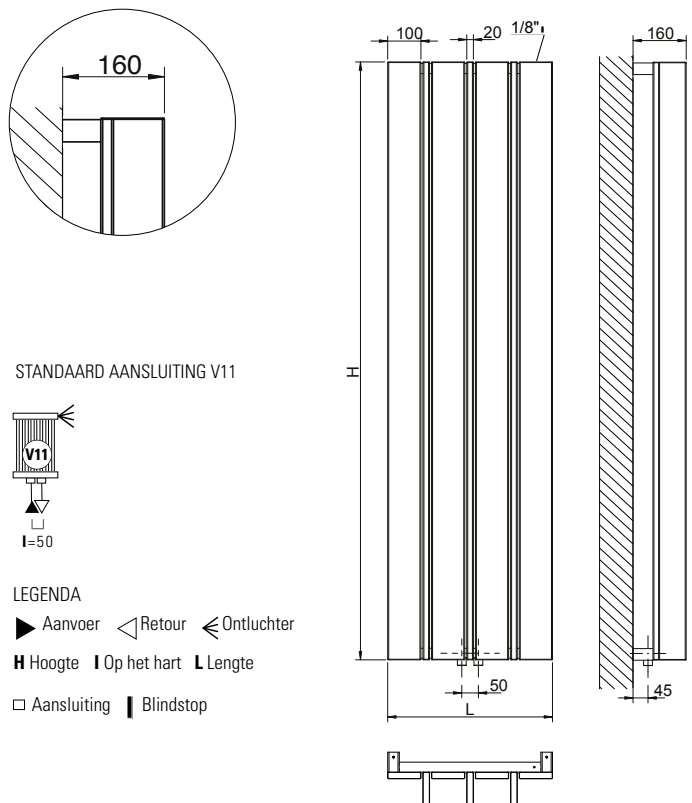

DRL ART.NR.	OMSCHRIJVING	SERIE	AANTAL ELEM.	HOOGTE H (mm)	LENGTE L (mm)	H.O.H I (mm) COMPACT	DIEPTE D1 (mm)	DIEPTE D2 (mm)	DIEPTE D3 (mm)	GEWICHT (kg)	INHOUD (l)	VERMOGEN Watt/75/65/20	PRIJS € RAL 9010
302701	ROADS 1800x364	NeoDesign	5	1800	364	50	100	160	45	17,5	1,8	939	1.139
302702	ROADS 1800x496	NeoDesign	7	1800	496	50	100	160	45	24,4	2,5	1315	1.462
302703	ROADS 2000x364	NeoDesign	5	2000	364	50	100	160	45	19,3	2,0	1043	1.215
302704	ROADS 2000x496	NeoDesign	7	2000	496	50	100	160	45	27,0	2,8	1460	1.617

- Materiaal: Rechthoekige verticale verwarmingselementen in gecoat aluminium 100x20 mm.
- Hoogte: 1800 en 2000 mm.
- Lengte: 364 en 496 mm.
- Dieptes: Diepte radiator: 100 mm (D1). Afstand vanaf de muur tot voorkant radiator: 160 mm (D2). Afstand vanaf de muur tot het hart van de aansluiting: 45 mm (D3).
- Aansluitingen: (2x 1/2") A/R + (1x 1/2") ontlucher.
- P. Max: 6 bar.
- Werking: Centrale verwarming.
- T. Max: 110°C.
- Montageset: Wandbeugel, ontlucher, zeskant sleutel, pluggen en schroeven voor montage in volle steen of holle wand en gebruikershandleiding.
- Verpakking: Beschermd d.m.v. recyclebaar karton, voorzien van polyethyleen folie.